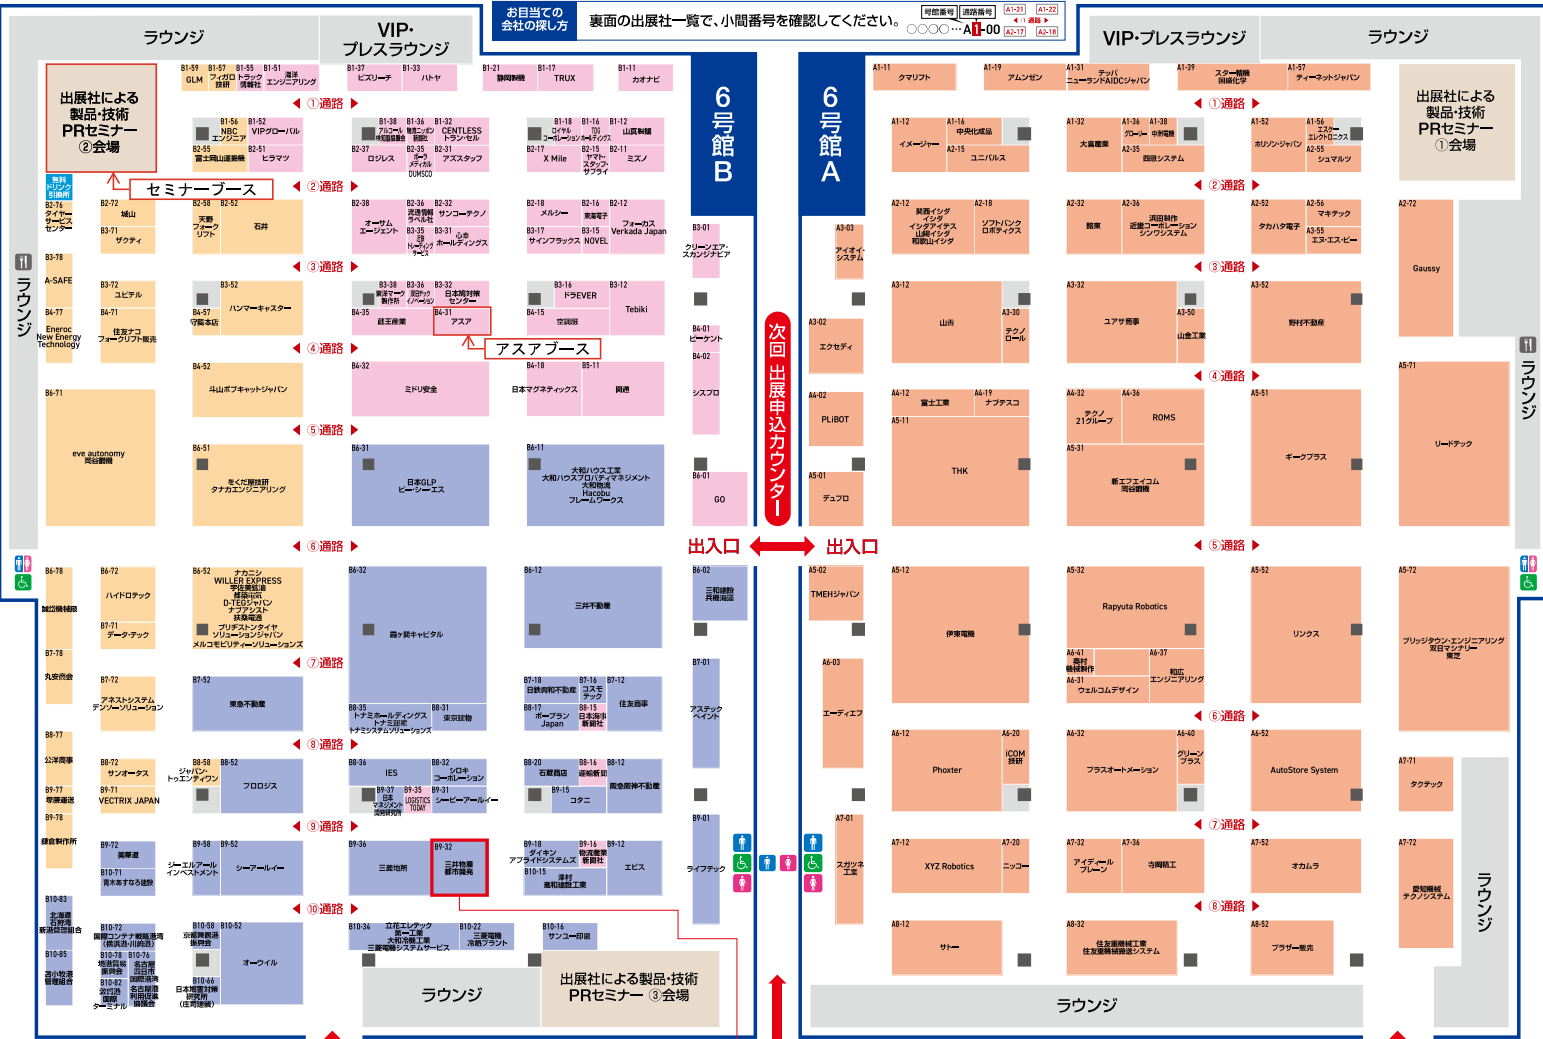

会場案内図

KANSAI LOGIX 2025

第6回 関西物流展

会期

2025年4月9日(水)・10日(木)・11日(金)

10:00~17:00 (最終日11日のみ16:00まで)

会場

インテックス大阪 3号館、4号館、6号館A・B

お目当ての会社の探し方

裏面の出展社一覽で、小間番号を確認してください。

「LOGIBASE」シリーズのご紹介

三井物産都市開発

B9-32

【商主様必見!】

業務効率化と迅速な法対応のヒントがここに!

新物効法対策 共催セミナー

9日 13:30/10日 15:10/11日 14:20開催
3号館④でお待ちしています!

Robot palletizer

協働ロボットパレタイザー

包装・包装システムの株式会社 株式会社 富士

D1-41

搬送/仕分け/ピッキング	梱包・包装	AH-T/情報システム・ソフトウェア	軽食
産業・運搬車両/関連機器	保管・輸送・3PL	物流業務支援	喫煙所
パレットコンテナ/保管機器	物流施設・不動産/建設/自治体	無料ドリンク引換所	トイレ

2. 主催 関西物流 実行委員会 後援 経済産業省 近畿経済産業局、国土交通省 近畿運輸局、大阪府、大阪市、堺市 公益社団法人関西物流協会、大阪電気通信協会
3. 協賛 アルコル・機器製造協会 一般社団法人近畿トラック協会 公益社団法人鉄道貨物協会 一般社団法人運輸デジタルビジネス協会の会 近畿冷蔵倉庫協会の会 一般社団法人日本冷蔵協会 大阪パルル物流協会の会 *近畿冷蔵倉庫協会の会 日本冷蔵協会 一般社団法人大阪卸売協会の会 一般社団法人山形冷蔵協会の会 日本冷蔵協会 大阪卸売協会の会 一般社団法人前空貨物協会の会 一般社団法人日本3PL協会の会 一般社団法人大阪府運輸協会の会 大阪府貨物運送協会の会 一般社団法人日本パレット協会の会 大阪府貨物運送協会の会 一般社団法人日本パレット協会の会 協賛者協会の会 協賛者協会の会 公益社団法人全日本トラック協会の会 独立行政法人日本貿易振興機構(JETRO)大阪本部

次回(2026年)の 6号館出入口横 次回 出展申込カウンターまでお越しください
出展申込 受付中! 次回会期 2026年4月8日(水)~10日(金) 次回出展検討のための資料をご用意しています。

※2025年3月17日現在、実際のレイアウトと異なる場合がございます。予めご了承ください。