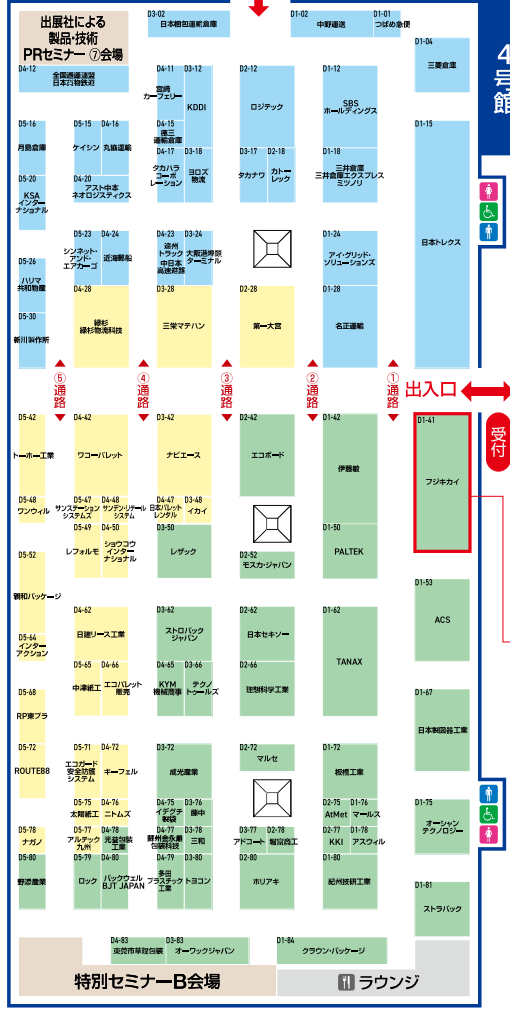

会場案内図

KANSAI LOGIX 2025

第6回 関西物流展

会期

2025年4月9日(水)・10日(木)・11日(金)

10:00~17:00 (最終日11日のみ16:00まで)

会場

インテックス大阪 3号館、4号館、6号館A・B

お目当ての会社の探し方

裏面の出展社一覽で、小間番号を確認してください。

「LOGIBASE」シリーズのご紹介

三井物産都市開発

B9-32

【商主様必見!】

業務効率化と迅速な法対応のヒントがここに!

新物効法対策 共催セミナー

9日 13:30/10日 15:10/11日 14:20開催
3号館④でお待ちしています!

Robot palletizer

協働ロボットパレタイザー

包装・包装システムの株式会社 株式会社 富士

D1-41

搬送/仕分け/ピッキング	梱包・包装	AH-T/情報システム・ソフトウェア	軽食
産業・運搬車両/関連機器	保管・輸送・3PL	物流業務支援	喫煙所
パレットコンテナ/保管機器	物流施設・不動産/建設/自治体	無料ドリンク引換所	トイレ

2. 主催 関西物流 実行委員会 後援 経済産業省 近畿経済産業局、国土交通省 近畿運輸局、大阪府、大阪市、堺市 公益社団法人関西物流協会、大阪電気通信協会
3. 協賛 アルコル・機器製造協会 一般社団法人近畿トラック協会 公益社団法人鉄道貨物協会 一般社団法人運輸デジタルビジネス協会の会 近畿冷蔵倉庫協会の会 一般社団法人日本冷蔵協会 大阪パルル物流協会の会 *近畿冷蔵倉庫協会の会 日本冷蔵協会 一般社団法人大阪卸売協会の会 一般社団法人山形冷蔵協会の会 日本冷蔵協会 大阪卸売協会の会 一般社団法人前空貨物協会の会 一般社団法人日本3PL協会の会 一般社団法人大阪府運輸協会の会 大阪府貨物運送協会の会 一般社団法人日本パレット協会の会 大阪府貨物運送協会の会 一般社団法人日本パレット協会の会 協賛者協会の会 協賛者協会の会 公益社団法人全日本トラック協会の会 独立行政法人日本貿易振興機構(JETRO)大阪本部

次回(2026年)の 6号館出入口横 次回 出展申込カウンターまでお越しください
出展申込 受付中! 次回会期 2026年4月8日(水)~10日(金) 次回出展検討のための資料をご用意しています。

※2025年3月17日現在、実際のレイアウトと異なる場合がございます。予めご了承ください。